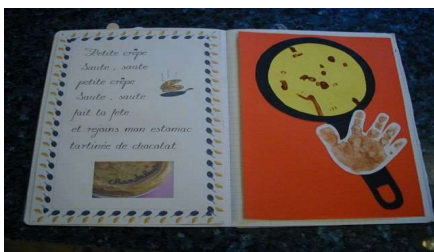

Piscine pour les **4 - 6 ans**

Après-  
midi

**Mercredi 5 février**

**Mercredi 12 février**

**Mercredi 19 février**

Matin

Journée " chandeleur "  
Ateliers cuisine :  
maxi-crêpes, mini-crêpes, burger-  
crêpes, histoire de la chandeleur

Storyplayr : 1001 crêpes pour la Lune

Balade à Valgorge 7 - 12 ans

Animation " Nature " 4 - 6 ans  
(cycle Anaïs / séance n°5)

Kamishibai 7 - 12 ans

Journal des jeunes 7 - 12 ans  
Animation " Nature " 4 - 6 ans  
(cycle Anaïs / séance n°6)

Après-  
midi

Animation " Nature " 4 - 6 ans  
(cycle Anaïs / séance n°4)

Activités manuelles 7 - 12 ans

Poterie avec Gisèla 7 - 12 ans

Piscine pour les 7 - 12 ans

Piscine pour les 4 - 6 ans

Poterie avec Gisèla 4 - 6 ans