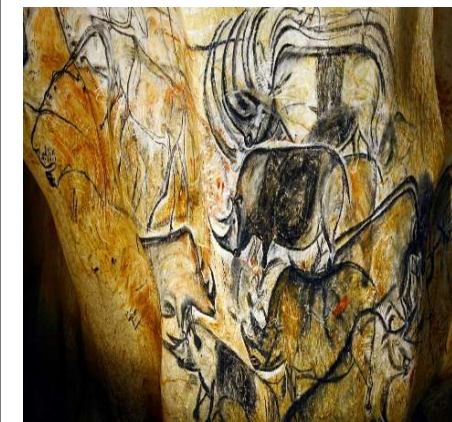

Sortie à la journée  
tous ensemble  
à Saint Alban Auriolles

Circuit des Dolmens

Animation " Nature " **4 - 6 ans**  
(cycle Anaïs / séance n°2)

Pique-nique fourni par la collectivité

**Mercredi 22 janvier**

Hansel et Gretel (Storyplayr)  
la maison en pain d'épices  
Kamishibai **7 - 12 ans**  
Journal des jeunes **7 - 12 ans**  
Animation " Nature " **4 - 6 ans**  
(cycle Anaïs / séance n°3)

Poterie avec Gisèle **4 - 6 ans**

Piscine pour les **7 - 12 ans**

**Mercredi 29 janvier**

Sortie à la journée  
tous ensemble  
à la grotte CHAUVET 2  
& balade au trou de la lune

Pique-nique fourni par la collectivité

Poterie avec Gisèle **7 - 12 ans**